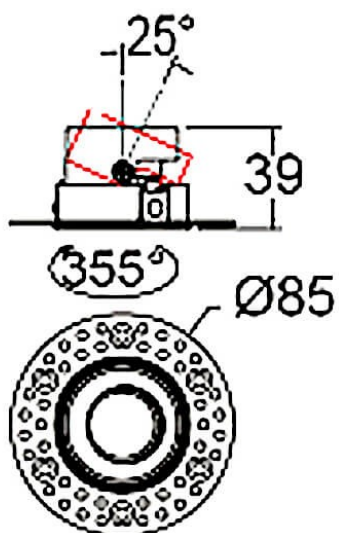

**COMBO Accessories**

Accessoires Lavov COMBO anneau noir et réflecteur blanc

Code article	86.D108.0102.02
Type de produit	Intérieurs
Catégorie	Spots Encastrés
Famille	COMBO
Sous-famille	COMBO Accessories
Pictograms	

Dessin technique

Produit	
Durée de vie	50000 h L80B10
Finition	Bordure noire et réflecteur blanc