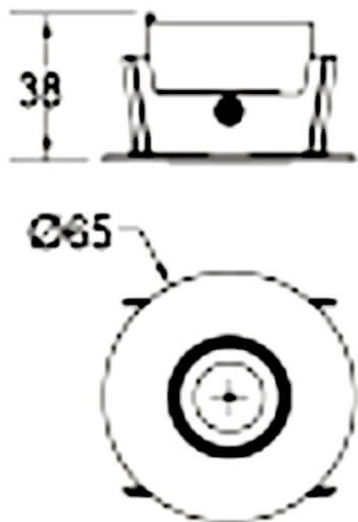


**COMBO Accessories**

Accessoires Lavov : anneau blanc et réflecteur blanc combinés

<b>Code article</b>	<b>86.D108.0103.01</b>
<b>Type de produit</b>	<b>Intérieurs</b>
<b>Catégorie</b>	<b>Spots Encastrés</b>
<b>Famille</b>	<b>COMBO</b>
<b>Sous-famille</b>	<b>COMBO Accessories</b>
<b>Pictograms</b>	

**Dessin technique**

<b>Produit</b>	
<b>Durée de vie</b>	<b>50000 h L80B10</b>
<b>Finition</b>	<b>Garniture blanche et réflecteur blanc</b>