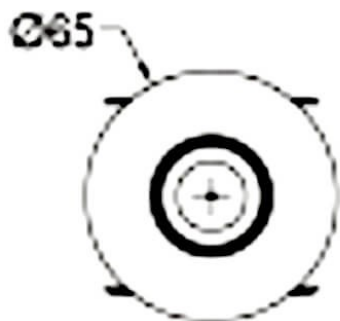

COMBO Accessories

Accessoires Lavov COMBO anneau noir et réflecteur blanc

Code article	86.D108.0103.02
Type de produit	Intérieurs
Catégorie	Spots Encastrés
Famille	COMBO
Sous-famille	COMBO Accessories
Pictograms	

Dessin technique

Produit	
Durée de vie	50000 h L80B10
Finition	Bordure noire et réflecteur blanc