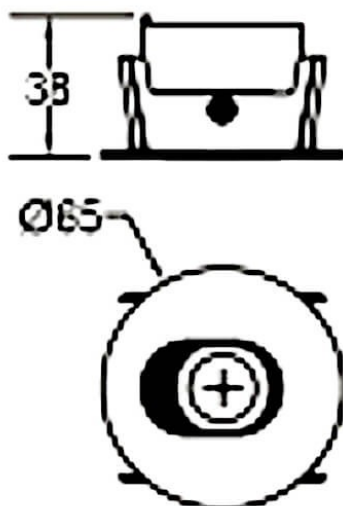

**COMBO Accessories**

Accessoires Lavov COMBO anneau noir et réflecteur blanc

Code article	86.D108.0104.02
--------------	-----------------

Type de produit	Intérieurs
-----------------	------------

Catégorie	Spots Encastrés
-----------	-----------------

Famille	COMBO
---------	-------

Sous-famille	COMBO Accessories
--------------	-------------------

Pictograms

**Dessin technique**

Produit	
---------	--

Durée de vie	50000 h L80B10
--------------	----------------