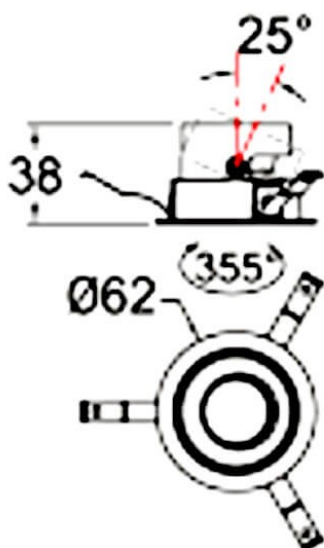

**COMBO Accessories**

Accessoires Lavov COMBO anneau blanc et réflecteur noir

<b>Code article</b>	<b>86.D108.0201.01</b>
<b>Type de produit</b>	<b>Intérieurs</b>
<b>Catégorie</b>	<b>Spots Encastrés</b>
<b>Famille</b>	<b>COMBO</b>
<b>Sous-famille</b>	<b>COMBO Accessories</b>
<b>Pictograms</b>	

**Dessin technique**

<b>Produit</b>	
<b>Durée de vie</b>	<b>50000 h L80B10</b>
<b>Finition</b>	<b>Garniture blanche et réflecteur noir</b>