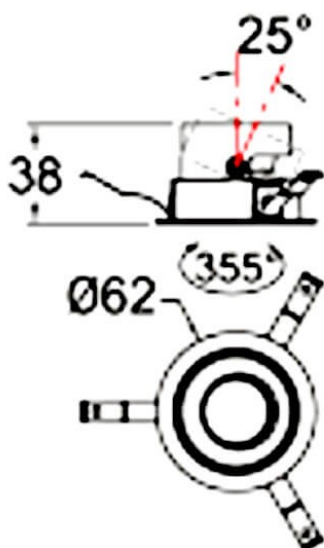

**COMBO Accessories**

Accessoires Lavov : anneau noir et réflecteur noir combinés

Code article	86.D108.0201.02
Type de produit	Intérieurs
Catégorie	Spots Encastrés
Famille	COMBO
Sous-famille	COMBO Accessories
Pictograms	

Dessin technique

Produit	
Durée de vie	50000 h L80B10
Finition	Garniture noire et réflecteur noir