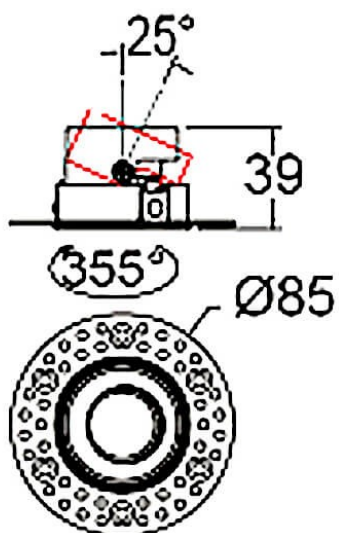

**COMBO Accessories**

Accessoires Lavov COMBO anneau blanc et réflecteur noir

Code article	86.D108.0202.01
Type de produit	Intérieurs
Catégorie	Spots Encastrés
Famille	COMBO
Sous-famille	COMBO Accessories
Pictograms	

Dessin technique

Produit	
Durée de vie	50000 h L80B10
Finition	Garniture blanche et réflecteur noir