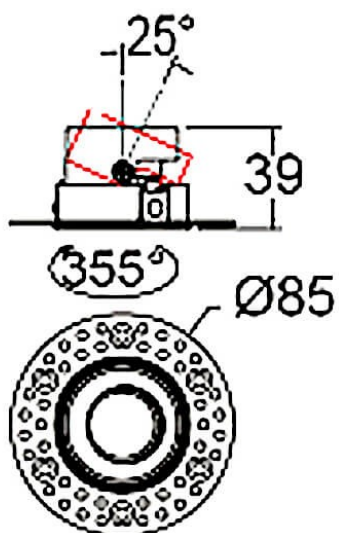

**COMBO Accessories**

Accessoires Lavov : anneau noir et réflecteur noir combinés

Code article	86.D108.0202.02
Type de produit	Intérieurs
Catégorie	Spots Encastrés
Famille	COMBO
Sous-famille	COMBO Accessories
Pictograms	

Dessin technique

Produit	
Durée de vie	50000 h L80B10
Finition	Garniture noire et réflecteur noir