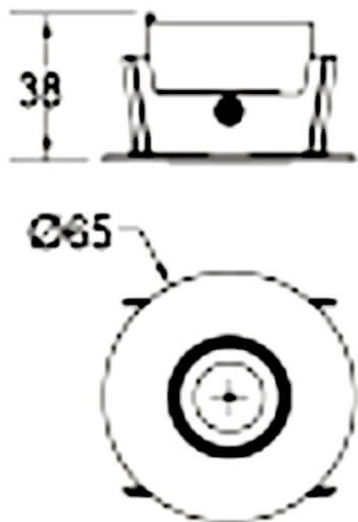


**COMBO Accessories**

Accessoires Lavov COMBO anneau blanc et réflecteur noir

Code article	86.D108.0203.01
Type de produit	Intérieurs
Catégorie	Spots Encastrés
Famille	COMBO
Sous-famille	COMBO Accessories
Pictograms	

Dessin technique

Produit	
Durée de vie	50000 h L80B10
Finition	Garniture blanche et réflecteur noir