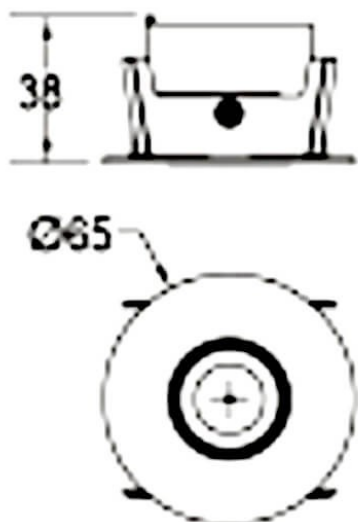


**COMBO Accessories**

Accessoires Lavov : anneau noir et réflecteur noir combinés

Code article	86.D108.0203.02
Type de produit	Intérieurs
Catégorie	Spots Encastrés
Famille	COMBO
Sous-famille	COMBO Accessories
Pictograms	

Dessin technique

Produit	
Durée de vie	50000 h L80B10
Finition	Garniture noire et réflecteur noir