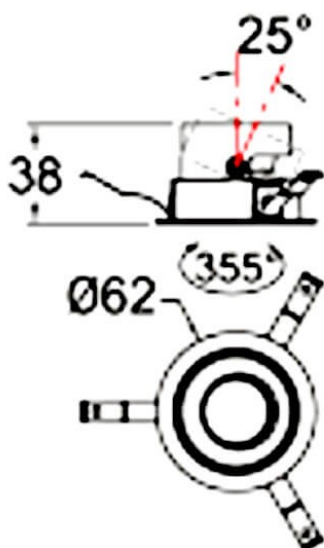

**COMBO Accessories**

Accessoires Lavov COMBO anneau blanc et réflecteur doré

<b>Code article</b>	<b>86.D108.0601.01</b>
<b>Type de produit</b>	<b>Intérieurs</b>
<b>Catégorie</b>	<b>Spots Encastrés</b>
<b>Famille</b>	<b>COMBO</b>
<b>Sous-famille</b>	<b>COMBO Accessories</b>
<b>Pictograms</b>	

**Dessin technique**

<b>Produit</b>	
<b>Durée de vie</b>	<b>50000 h L80B10</b>
<b>Finition</b>	<b>Garniture blanche et réflecteur doré</b>