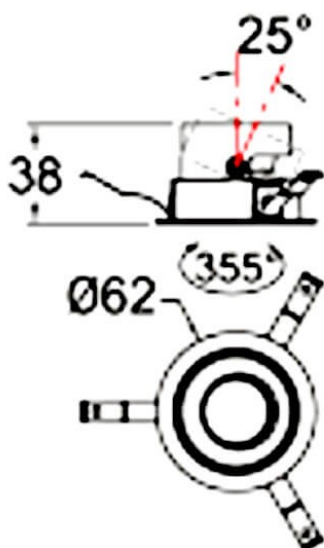

**COMBO Accessories**

Accessoires Lavov COMBO anneau noir et réflecteur doré

Code article	86.D108.0601.02
Type de produit	Intérieurs
Catégorie	Spots Encastrés
Famille	COMBO
Sous-famille	COMBO Accessories
Pictograms	

Dessin technique

Produit	
Durée de vie	50000 h L80B10
Finition	Garniture noire et réflecteur doré