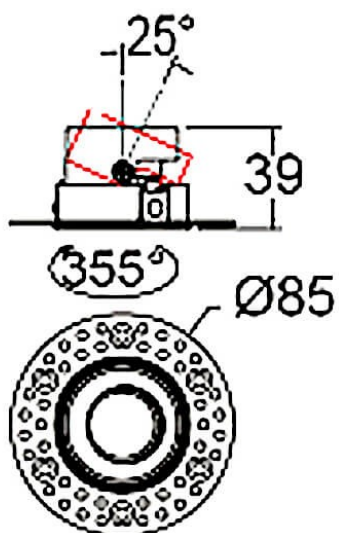

**COMBO Accessories**

Accessoires Lavov COMBO anneau blanc et réflecteur doré

Code article	86.D108.0602.01
Type de produit	Intérieurs
Catégorie	Spots Encastrés
Famille	COMBO
Sous-famille	COMBO Accessories
Pictograms	

Dessin technique

Produit	
Durée de vie	50000 h L80B10
Finition	Garniture blanche et réflecteur doré