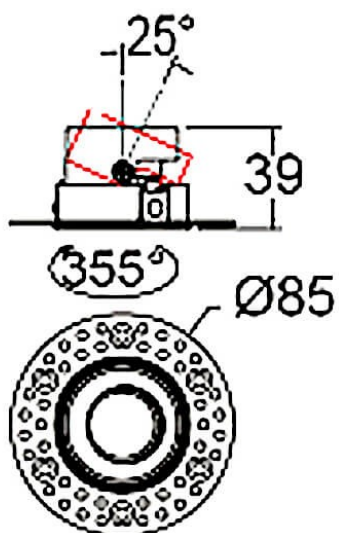

**COMBO Accessories**

Accessoires Lavov COMBO anneau noir et réflecteur doré

Code article	86.D108.0602.02
Type de produit	Intérieurs
Catégorie	Spots Encastrés
Famille	COMBO
Sous-famille	COMBO Accessories
Pictograms	

Dessin technique

Produit	
Durée de vie	50000 h L80B10
Finition	Garniture noire et réflecteur doré