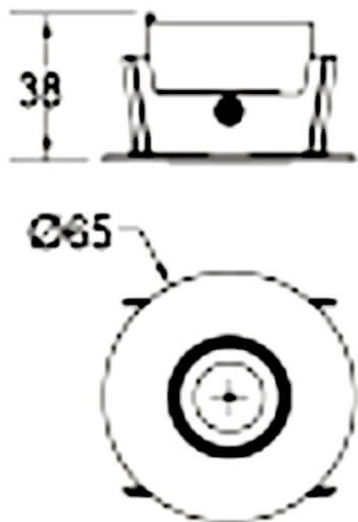


**COMBO Accessories**

Accessoires Lavov COMBO anneau blanc et réflecteur doré

Code article	86.D108.0603.01
Type de produit	Intérieurs
Catégorie	Spots Encastrés
Famille	COMBO
Sous-famille	COMBO Accessories
Pictograms	

Dessin technique

Produit	
Durée de vie	50000 h L80B10
Finition	Garniture blanche et réflecteur doré