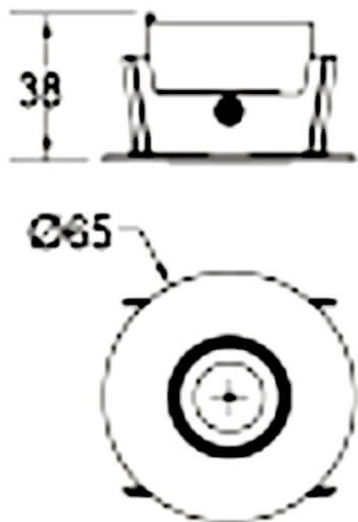


**COMBO Accessories**

Accessoires Lavov COMBO anneau noir et réflecteur doré

<b>Code article</b>	<b>86.D108.0603.02</b>
<b>Type de produit</b>	<b>Intérieurs</b>
<b>Catégorie</b>	<b>Spots Encastrés</b>
<b>Famille</b>	<b>COMBO</b>
<b>Sous-famille</b>	<b>COMBO Accessories</b>
<b>Pictograms</b>	

**Dessin technique**

<b>Produit</b>	
<b>Durée de vie</b>	<b>50000 h L80B10</b>
<b>Finition</b>	<b>Garniture noire et réflecteur doré</b>