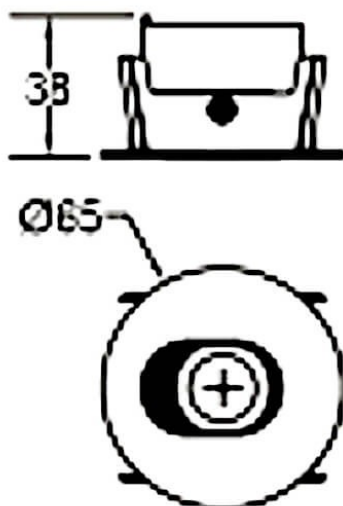

**COMBO Accessories**

Accessoires Lavov COMBO anneau noir et réflecteur doré

<b>Code article</b>	<b>86.D108.0604.02</b>
<b>Type de produit</b>	<b>Intérieurs</b>
<b>Catégorie</b>	<b>Spots Encastrés</b>
<b>Famille</b>	<b>COMBO</b>
<b>Sous-famille</b>	<b>COMBO Accessories</b>
<b>Pictograms</b>	

**Dessin technique**

<b>Produit</b>	
<b>Durée de vie</b>	<b>50000 h L80B10</b>
<b>Finition</b>	<b>Garniture noire et réflecteur doré</b>