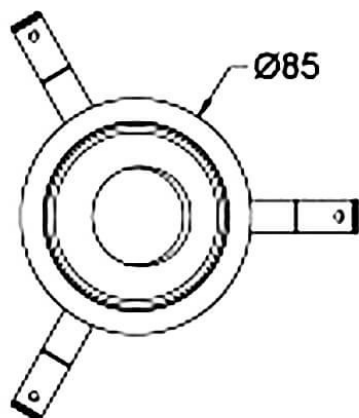

### COMBO Accessories

Accessoires Lavov : anneau blanc et réflecteur en aluminium mat.

<b>Code article</b>	<b>86.D108.1001.01</b>
<b>Type de produit</b>	<b>Intérieurs</b>
<b>Catégorie</b>	<b>Spots Encastrés</b>
<b>Famille</b>	<b>COMBO</b>
<b>Sous-famille</b>	<b>COMBO Accessories</b>
<b>Pictograms</b>	

### Dessin technique

### Produit

**Durée de vie** 50000 h L80B10

**Finition** Garniture blanche et réflecteur en aluminium mat