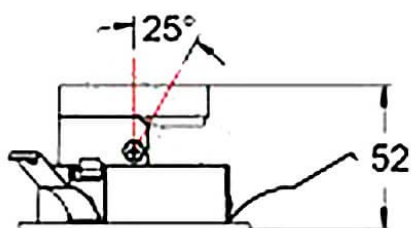

### COMBO Accessories

Accessoires Lavov : anneau blanc et réflecteur en aluminium mat.

<b>Code article</b>	<b>86.D108.1001.01</b>
<b>Type de produit</b>	<b>Intérieurs</b>
<b>Catégorie</b>	<b>Spots Encastrés</b>
<b>Famille</b>	<b>COMBO</b>
<b>Sous-famille</b>	<b>COMBO Accessories</b>
<b>Pictograms</b>	

### Dessin technique

### Produit

**Durée de vie** 50000 h L80B10

**Finition** Garniture blanche et réflecteur en aluminium mat