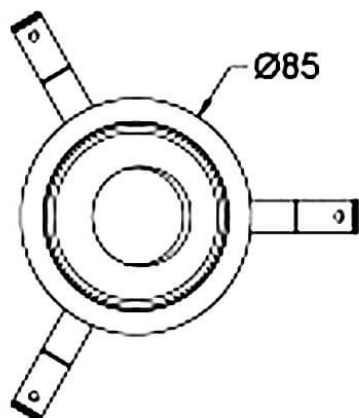

COMBO Accessories

Accessoires Lavov : combinaison anneau noir et réflecteur en aluminium mat.

Code article	86.D108.1001.02
Type de produit	Intérieurs
Catégorie	Spots Encastrés
Famille	COMBO
Sous-famille	COMBO Accessories
Pictograms	

Dessin technique

Produit	
Durée de vie	50000 h L80B10
Finition	Garniture noire et réflecteur en aluminium mat