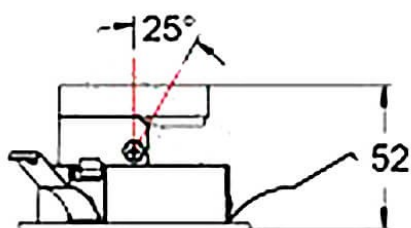

COMBO Accessories

Accessoires Lavov : combinaison anneau noir et réflecteur en aluminium mat.

Code article	86.D108.1001.02
Type de produit	Intérieurs
Catégorie	Spots Encastrés
Famille	COMBO
Sous-famille	COMBO Accessories
Pictograms	

Dessin technique

Produit	
Durée de vie	50000 h L80B10
Finition	Garniture noire et réflecteur en aluminium mat