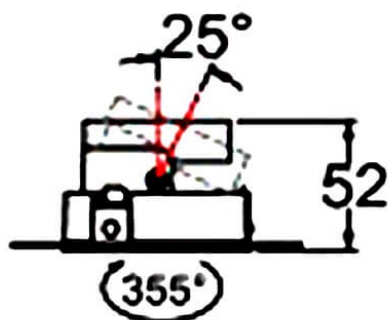

### COMBO Accessories

Accessoires Lavov : anneau blanc et réflecteur en aluminium mat.

Code article	86.D108.1002.01
Type de produit	Intérieurs
Catégorie	Spots Encastrés
Famille	COMBO
Sous-famille	COMBO Accessories
Pictograms	

### Dessin technique

### Produit

Durée de vie	50000 h L80B10
Finition	Garniture blanche et réflecteur en aluminium mat