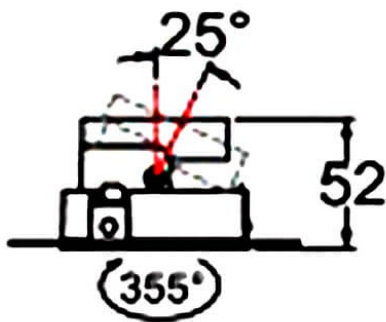

COMBO Accessories

Accessoires Lavov : combinaison anneau noir et réflecteur en aluminium mat.

| | |
|-----------------|-------------------|
| Code article | 86.D108.1002.02 |
| Type de produit | Intérieurs |
| Catégorie | Spots Encastrés |
| Famille | COMBO |
| Sous-famille | COMBO Accessories |
| Pictograms | |

Dessin technique

| | |
|--------------|--|
| Produit | |
| Durée de vie | 50000 h L80B10 |
| Finition | Garniture noire et réflecteur en aluminium mat |