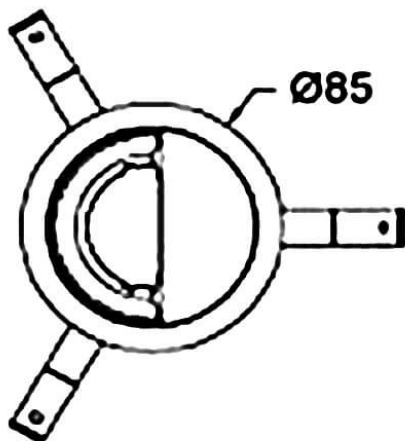

COMBO Accessories

Accessoires Lavov : anneau blanc et réflecteur en aluminium mat.

Code article	86.D108.1003.01
Type de produit	Intérieurs
Catégorie	Spots Encastrés
Famille	COMBO
Sous-famille	COMBO Accessories
Pictograms	

Dessin technique**Produit**

Durée de vie 50000 h L80B10

Finition Garniture blanche et réflecteur en aluminium mat