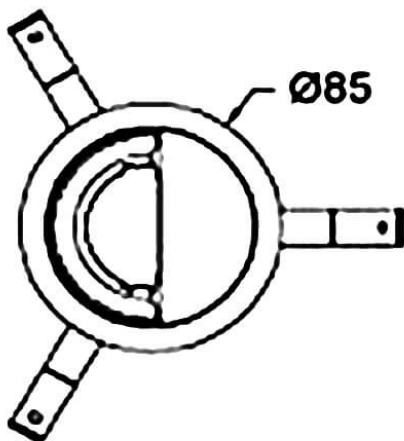

**COMBO Accessories**

Accessoires Lavov : combinaison anneau noir et réflecteur en aluminium mat.

Code article	86.D108.1003.02
Type de produit	Intérieurs
Catégorie	Spots Encastrés
Famille	COMBO
Sous-famille	COMBO Accessories
Pictograms	

Dessin technique

Produit	
Durée de vie	50000 h L80B10
Finition	Garniture noire et réflecteur en aluminium mat