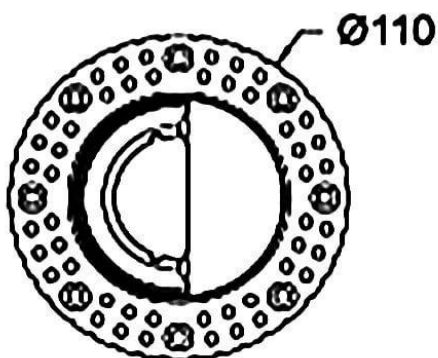

**COMBO Accessories**

Accessoires Lavov : anneau blanc et réflecteur en aluminium mat.

Code article	86.D108.1004.01
Type de produit	Intérieurs
Catégorie	Spots Encastrés
Famille	COMBO
Sous-famille	COMBO Accessories
Pictograms	

Dessin technique

Produit	
Durée de vie	50000 h L80B10
Finition	Garniture blanche et réflecteur en aluminium mat