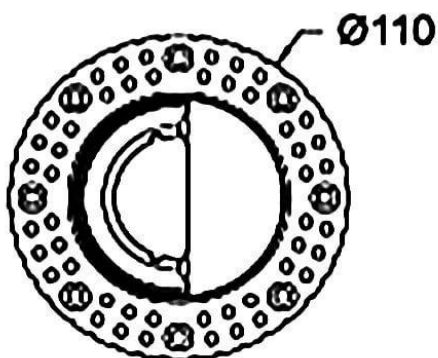

**COMBO Accessories**

Accessoires Lavov : combinaison anneau noir et réflecteur en aluminium mat.

Code article	86.D108.1004.02
Type de produit	Intérieurs
Catégorie	Spots Encastrés
Famille	COMBO
Sous-famille	COMBO Accessories
Pictograms	

Dessin technique

Produit	
Durée de vie	50000 h L80B10
Finition	Garniture noire et réflecteur en aluminium mat