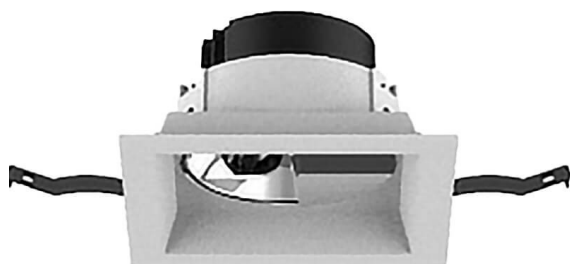

COMBO Accessories

Accessoires Lavov : anneau blanc et réflecteur en aluminium mat.

Code article	86.D108.1005.01
Type de produit	Intérieurs
Catégorie	Spots Encastrés
Famille	COMBO
Sous-famille	COMBO Accessories
Pictograms	

Dessin technique

Produit

Durée de vie 50000 h L80B10

Finition Garniture blanche et réflecteur en aluminium mat