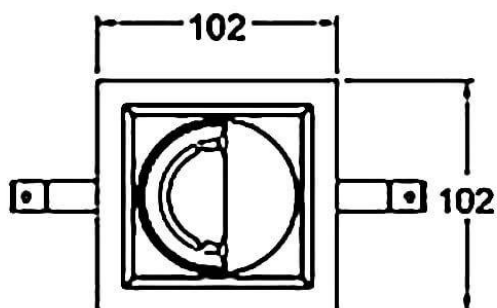

COMBO Accessories

Accessoires Lavov : anneau blanc et réflecteur en aluminium mat.

Code article	86.D108.1005.01
Type de produit	Intérieurs
Catégorie	Spots Encastrés
Famille	COMBO
Sous-famille	COMBO Accessories
Pictograms	

Dessin technique

Produit

Durée de vie 50000 h L80B10

Finition Garniture blanche et réflecteur en aluminium mat