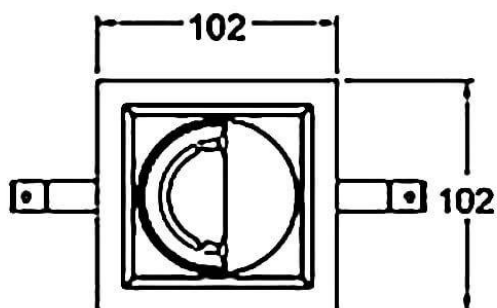

**COMBO Accessories**

Accessoires Lavov : combinaison anneau noir et réflecteur en aluminium mat.

<b>Code article</b>	<b>86.D108.1005.02</b>
<b>Type de produit</b>	<b>Intérieurs</b>
<b>Catégorie</b>	<b>Spots Encastrés</b>
<b>Famille</b>	<b>COMBO</b>
<b>Sous-famille</b>	<b>COMBO Accessories</b>
<b>Pictograms</b>	

**Dessin technique**

<b>Produit</b>	
<b>Durée de vie</b>	<b>50000 h L80B10</b>
<b>Finition</b>	<b>Garniture noire et réflecteur en aluminium mat</b>