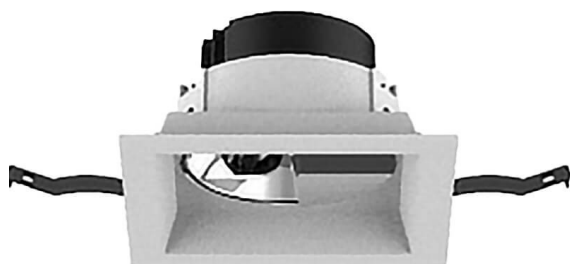

**COMBO Accessories**

Accessoires Lavov : combinaison anneau noir et réflecteur en aluminium mat.

<b>Code article</b>	<b>86.D108.1005.02</b>
<b>Type de produit</b>	<b>Intérieurs</b>
<b>Catégorie</b>	<b>Spots Encastrés</b>
<b>Famille</b>	<b>COMBO</b>
<b>Sous-famille</b>	<b>COMBO Accessories</b>
<b>Pictograms</b>	

**Dessin technique**

<b>Produit</b>	
<b>Durée de vie</b>	<b>50000 h L80B10</b>
<b>Finition</b>	<b>Garniture noire et réflecteur en aluminium mat</b>