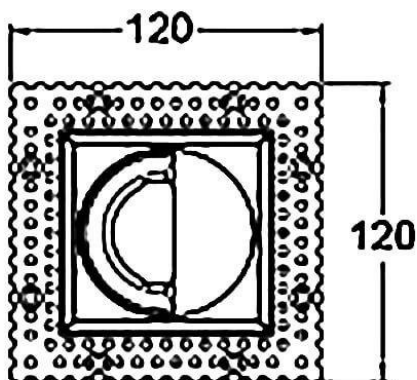

### COMBO Accessories

Accessoires Lavov : anneau blanc et réflecteur en aluminium mat.

Code article	86.D108.1006.01
Type de produit	Intérieurs
Catégorie	Spots Encastrés
Famille	COMBO
Sous-famille	COMBO Accessories
Pictograms	

### Dessin technique

Produit	
Durée de vie	50000 h L80B10
Finition	Garniture blanche et réflecteur en aluminium mat