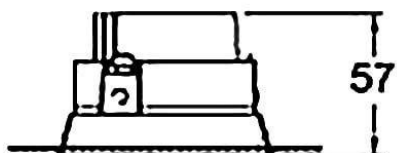

### COMBO Accessories

Accessoires Lavov : anneau blanc et réflecteur en aluminium mat.

Code article	86.D108.1006.01
Type de produit	Intérieurs
Catégorie	Spots Encastrés
Famille	COMBO
Sous-famille	COMBO Accessories
Pictograms	

### Dessin technique

Produit	
Durée de vie	50000 h L80B10
Finition	Garniture blanche et réflecteur en aluminium mat