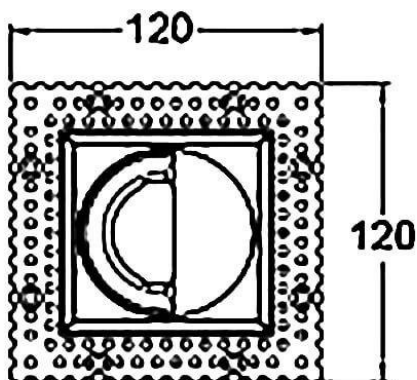

**COMBO Accessories**

Accessoires Lavov : combinaison anneau noir et réflecteur en aluminium mat.

<b>Code article</b>	<b>86.D108.1006.02</b>
<b>Type de produit</b>	<b>Intérieurs</b>
<b>Catégorie</b>	<b>Spots Encastrés</b>
<b>Famille</b>	<b>COMBO</b>
<b>Sous-famille</b>	<b>COMBO Accessories</b>
<b>Pictograms</b>	

**Dessin technique**

<b>Produit</b>	
<b>Durée de vie</b>	<b>50000 h L80B10</b>
<b>Finition</b>	<b>Garniture noire et réflecteur en aluminium mat</b>