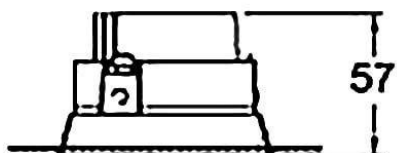

**COMBO Accessories**

Accessoires Lavov : combinaison anneau noir et réflecteur en aluminium mat.

<b>Code article</b>	<b>86.D108.1006.02</b>
<b>Type de produit</b>	<b>Intérieurs</b>
<b>Catégorie</b>	<b>Spots Encastrés</b>
<b>Famille</b>	<b>COMBO</b>
<b>Sous-famille</b>	<b>COMBO Accessories</b>
<b>Pictograms</b>	

**Dessin technique**

<b>Produit</b>	
<b>Durée de vie</b>	<b>50000 h L80B10</b>
<b>Finition</b>	<b>Garniture noire et réflecteur en aluminium mat</b>