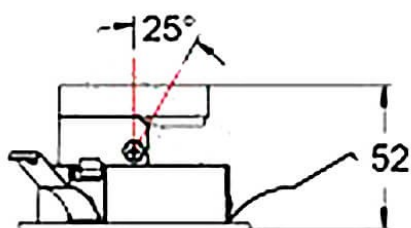

**COMBO Accessories**

Accessoires Lavov : anneau blanc et réflecteur blanc combinés

Code article	86.D108.1101.01
Type de produit	Intérieurs
Catégorie	Spots Encastrés
Famille	COMBO
Sous-famille	COMBO Accessories
Pictograms	

Dessin technique

Produit	
Durée de vie	50000 h L80B10
Finition	Garniture blanche et réflecteur blanc