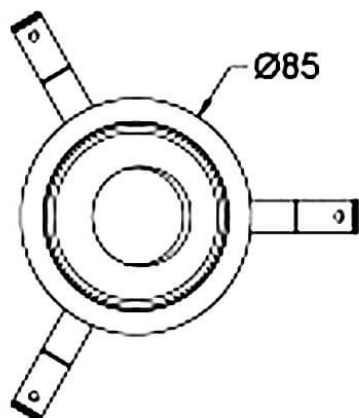

**COMBO Accessories**

Accessoires Lavov : anneau blanc et réflecteur blanc combinés

Code article	86.D108.1101.01
Type de produit	Intérieurs
Catégorie	Spots Encastrés
Famille	COMBO
Sous-famille	COMBO Accessories
Pictograms	

Dessin technique

Produit	
Durée de vie	50000 h L80B10
Finition	Garniture blanche et réflecteur blanc