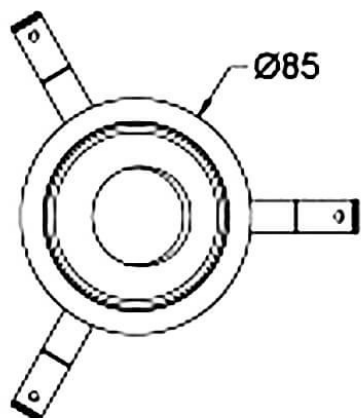

**COMBO Accessories**

Accessoires Lavov COMBO anneau noir et réflecteur blanc

Code article	86.D108.1101.02
Type de produit	Intérieurs
Catégorie	Spots Encastrés
Famille	COMBO
Sous-famille	COMBO Accessories
Pictograms	

Dessin technique

Produit	
Durée de vie	50000 h L80B10
Finition	Bordure noire et réflecteur blanc