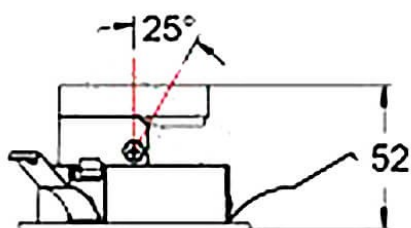

**COMBO Accessories**

Accessoires Lavov COMBO anneau noir et réflecteur blanc

Code article	86.D108.1101.02
Type de produit	Intérieurs
Catégorie	Spots Encastrés
Famille	COMBO
Sous-famille	COMBO Accessories
Pictograms	

Dessin technique

Produit	
Durée de vie	50000 h L80B10
Finition	Bordure noire et réflecteur blanc