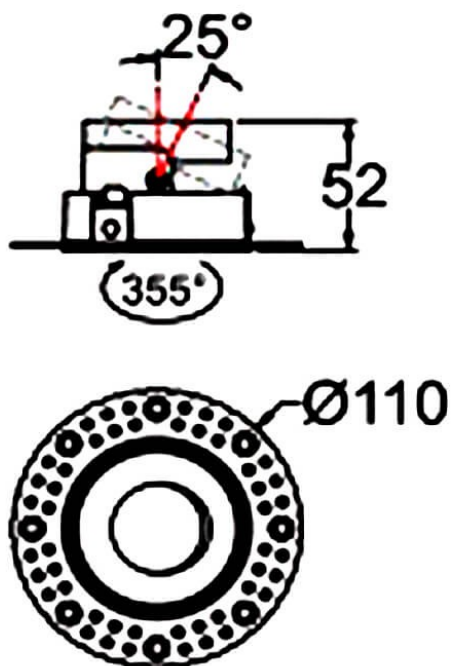

**COMBO Accessories**

Accessoires Lavov : anneau blanc et réflecteur blanc combinés

Code article	86.D108.1102.01
Type de produit	Intérieurs
Catégorie	Spots Encastrés
Famille	COMBO
Sous-famille	COMBO Accessories
Pictograms	

Dessin technique

Produit	
Durée de vie	50000 h L80B10
Finition	Garniture blanche et réflecteur blanc