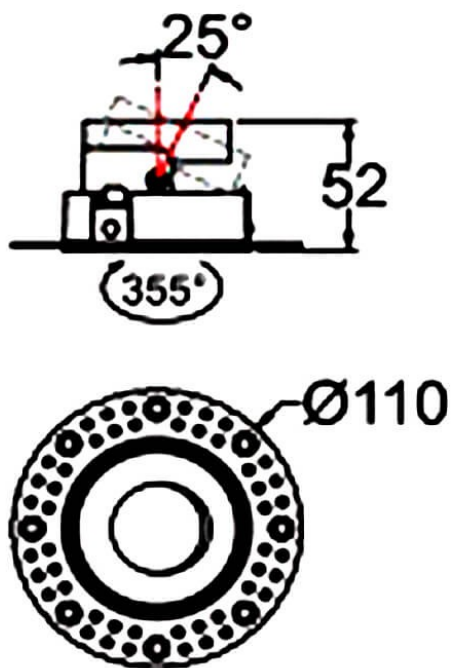

**COMBO Accessories**

Accessoires Lavov COMBO anneau noir et réflecteur blanc

Code article	86.D108.1102.02
Type de produit	Intérieurs
Catégorie	Spots Encastrés
Famille	COMBO
Sous-famille	COMBO Accessories
Pictograms	

**Dessin technique**

Produit	
Durée de vie	50000 h L80B10
Finition	Bordure noire et réflecteur blanc