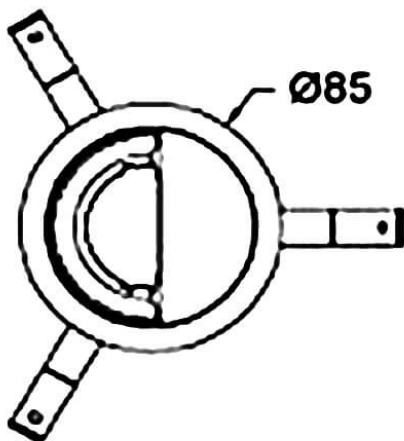

COMBO Accessories

Accessoires Lavov : anneau blanc et réflecteur blanc combinés

Code article	86.D108.1103.01
Type de produit	Intérieurs
Catégorie	Spots Encastrés
Famille	COMBO
Sous-famille	COMBO Accessories
Pictograms	

Dessin technique

Produit	
Durée de vie	50000 h L80B10
Finition	Garniture blanche et réflecteur blanc