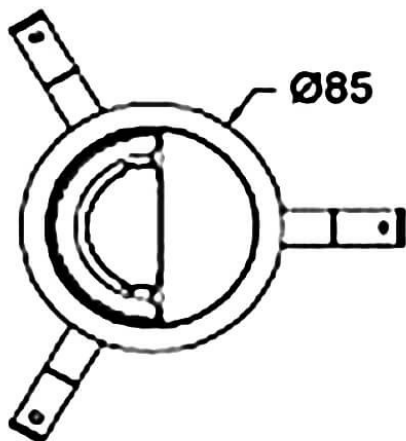

COMBO Accessories

Accessoires Lavov COMBO anneau noir et réflecteur blanc

Code article	86.D108.1103.02
Type de produit	Intérieurs
Catégorie	Spots Encastrés
Famille	COMBO
Sous-famille	COMBO Accessories
Pictograms	

Dessin technique

Produit	
Durée de vie	50000 h L80B10
Finition	Bordure noire et réflecteur blanc