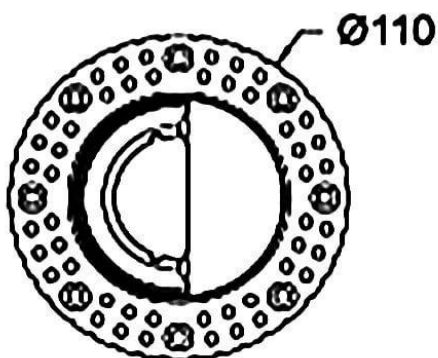

**COMBO Accessories**

Accessoires Lavov : anneau blanc et réflecteur blanc combinés

<b>Code article</b>	<b>86.D108.1104.01</b>
<b>Type de produit</b>	<b>Intérieurs</b>
<b>Catégorie</b>	<b>Spots Encastrés</b>
<b>Famille</b>	<b>COMBO</b>
<b>Sous-famille</b>	<b>COMBO Accessories</b>
<b>Pictograms</b>	

**Dessin technique**

<b>Produit</b>	
<b>Durée de vie</b>	<b>50000 h L80B10</b>
<b>Finition</b>	<b>Garniture blanche et réflecteur blanc</b>