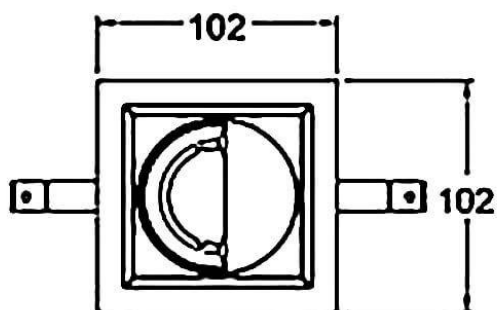

COMBO Accessories

Accessoires Lavov : anneau blanc et réflecteur blanc combinés

Code article	86.D108.1105.01
Type de produit	Intérieurs
Catégorie	Spots Encastrés
Famille	COMBO
Sous-famille	COMBO Accessories
Pictograms	

Dessin technique

Produit	
Durée de vie	50000 h L80B10
Finition	Garniture blanche et réflecteur blanc