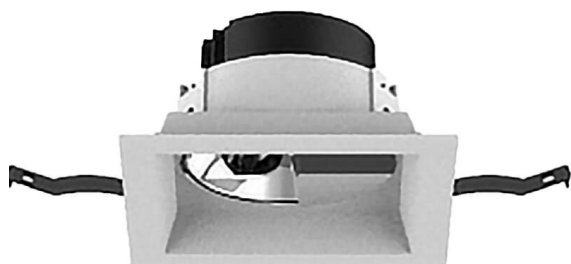

COMBO Accessories

Accessoires Lavov : anneau blanc et réflecteur blanc combinés

Code article	86.D108.1105.01
Type de produit	Intérieurs
Catégorie	Spots Encastrés
Famille	COMBO
Sous-famille	COMBO Accessories
Pictograms	

Dessin technique

Produit	
Durée de vie	50000 h L80B10
Finition	Garniture blanche et réflecteur blanc