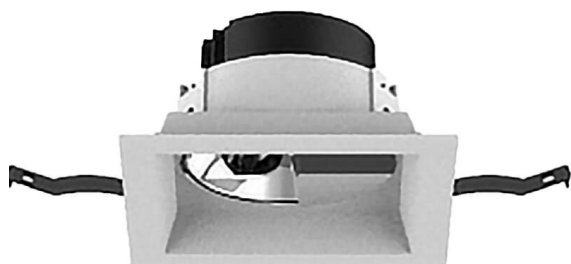

COMBO Accessories

Accessoires Lavov COMBO anneau noir et réflecteur blanc

Code article	86.D108.1105.02
Type de produit	Intérieurs
Catégorie	Spots Encastrés
Famille	COMBO
Sous-famille	COMBO Accessories
Pictograms	

Produit	
Durée de vie	50000 h L80B10
Finition	Bordure noire et réflecteur blanc

Dessin technique