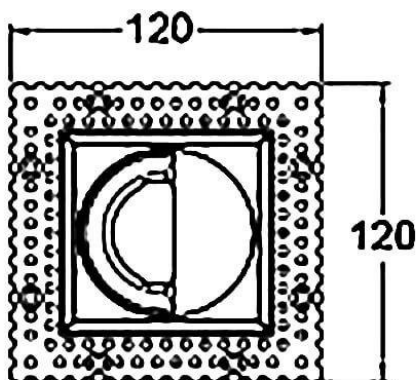

**COMBO Accessories**

Accessoires Lavov : anneau blanc et réflecteur blanc combinés

<b>Code article</b>	<b>86.D108.1106.01</b>
<b>Type de produit</b>	<b>Intérieurs</b>
<b>Catégorie</b>	<b>Spots Encastrés</b>
<b>Famille</b>	<b>COMBO</b>
<b>Sous-famille</b>	<b>COMBO Accessories</b>
<b>Pictograms</b>	

**Dessin technique**

<b>Produit</b>	
<b>Durée de vie</b>	<b>50000 h L80B10</b>
<b>Finition</b>	<b>Garniture blanche et réflecteur blanc</b>