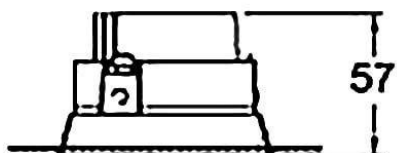

**COMBO Accessories**

Accessoires Lavov : anneau blanc et réflecteur blanc combinés

<b>Code article</b>	<b>86.D108.1106.01</b>
<b>Type de produit</b>	<b>Intérieurs</b>
<b>Catégorie</b>	<b>Spots Encastrés</b>
<b>Famille</b>	<b>COMBO</b>
<b>Sous-famille</b>	<b>COMBO Accessories</b>
<b>Pictograms</b>	

**Dessin technique**

<b>Produit</b>	
<b>Durée de vie</b>	<b>50000 h L80B10</b>
<b>Finition</b>	<b>Garniture blanche et réflecteur blanc</b>