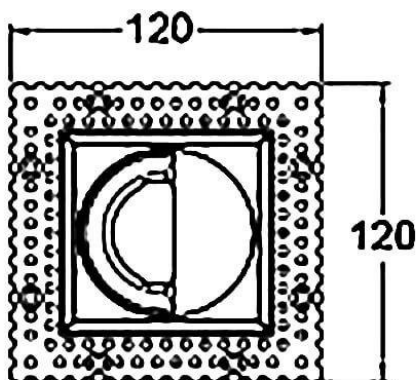

### COMBO Accessories

Accessoires Lavov COMBO anneau noir et réflecteur blanc

Code article	86.D108.1106.02
Type de produit	Intérieurs
Catégorie	Spots Encastrés
Famille	COMBO
Sous-famille	COMBO Accessories
Pictograms	

### Dessin technique

Produit	
Durée de vie	50000 h L80B10
Finition	Bordure noire et réflecteur blanc