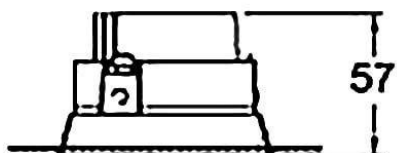

### COMBO Accessories

Accessoires Lavov COMBO anneau noir et réflecteur blanc

Code article	86.D108.1106.02
Type de produit	Intérieurs
Catégorie	Spots Encastrés
Famille	COMBO
Sous-famille	COMBO Accessories
Pictograms	

### Dessin technique

Produit	
Durée de vie	50000 h L80B10
Finition	Bordure noire et réflecteur blanc