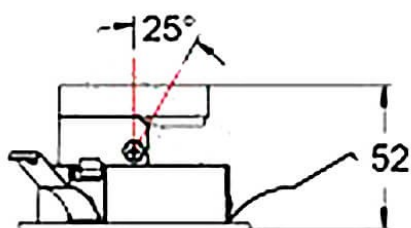

**COMBO Accessories**

Accessoires Lavov COMBO anneau blanc et réflecteur noir

Code article	86.D108.1201.01
Type de produit	Intérieurs
Catégorie	Spots Encastrés
Famille	COMBO
Sous-famille	COMBO Accessories
Pictograms	

Dessin technique

Produit	
Durée de vie	50000 h L80B10
Finition	Garniture blanche et réflecteur noir