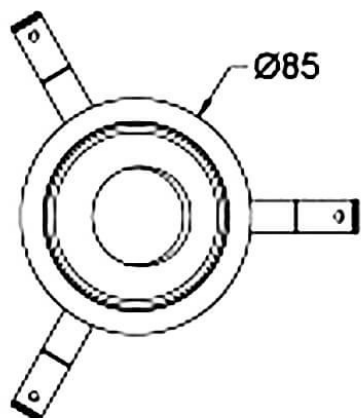

**COMBO Accessories**

Accessoires Lavov COMBO anneau blanc et réflecteur noir

Code article	86.D108.1201.01
Type de produit	Intérieurs
Catégorie	Spots Encastrés
Famille	COMBO
Sous-famille	COMBO Accessories
Pictograms	

Dessin technique

Produit	
Durée de vie	50000 h L80B10
Finition	Garniture blanche et réflecteur noir