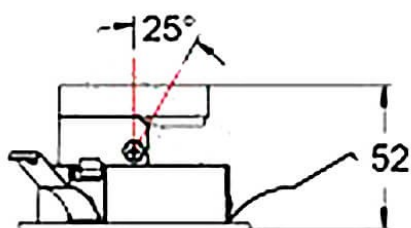

**COMBO Accessories**

Accessoires Lavov : anneau noir et réflecteur noir combinés

Code article	86.D108.1201.02
Type de produit	Intérieurs
Catégorie	Spots Encastrés
Famille	COMBO
Sous-famille	COMBO Accessories
Pictograms	

Dessin technique

Produit	
Durée de vie	50000 h L80B10
Finition	Garniture noire et réflecteur noir