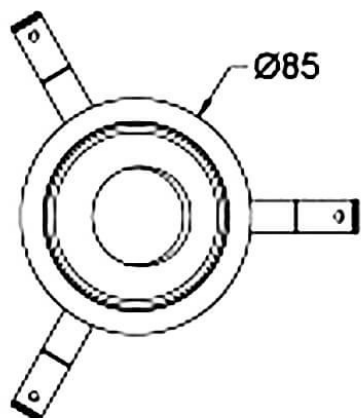

**COMBO Accessories**

Accessoires Lavov : anneau noir et réflecteur noir combinés

Code article	86.D108.1201.02
Type de produit	Intérieurs
Catégorie	Spots Encastrés
Famille	COMBO
Sous-famille	COMBO Accessories
Pictograms	

Dessin technique

Produit	
Durée de vie	50000 h L80B10
Finition	Garniture noire et réflecteur noir