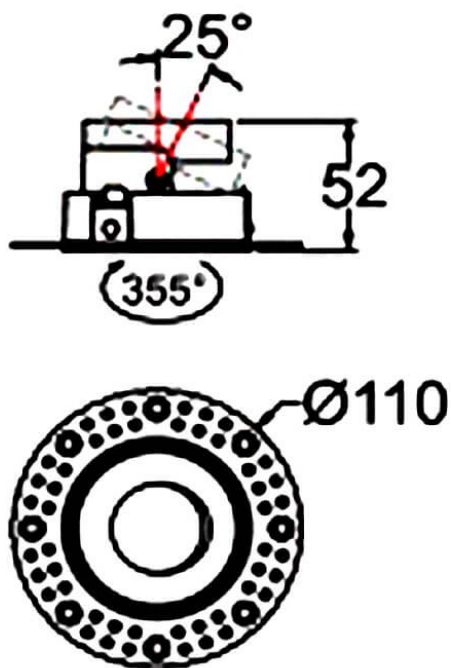

**COMBO Accessories**

Accessoires Lavov COMBO anneau blanc et réflecteur noir

Code article	86.D108.1202.01
Type de produit	Intérieurs
Catégorie	Spots Encastrés
Famille	COMBO
Sous-famille	COMBO Accessories
Pictograms	

**Dessin technique****Produit**

Durée de vie 50000 h L80B10

Finition Garniture blanche et réflecteur noir