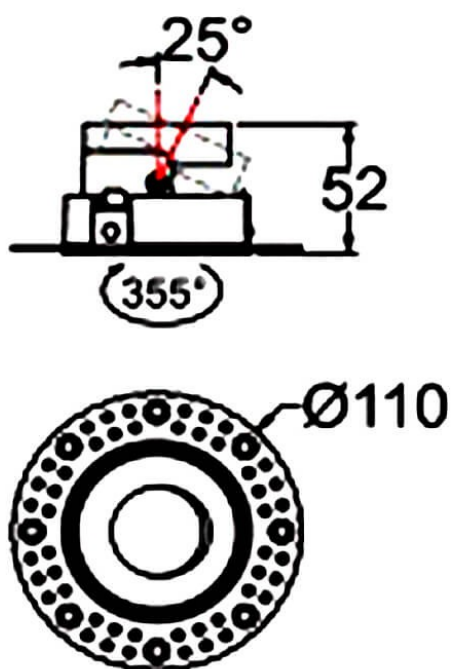

**COMBO Accessories**

Accessoires Lavov : anneau noir et réflecteur noir combinés

Code article	86.D108.1202.02
Type de produit	Intérieurs
Catégorie	Spots Encastrés
Famille	COMBO
Sous-famille	COMBO Accessories
Pictograms	

Dessin technique

Produit	
Durée de vie	50000 h L80B10
Finition	Garniture noire et réflecteur noir