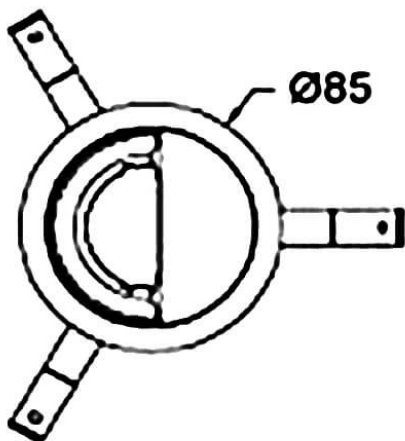

**COMBO Accessories**

Accessoires Lavov COMBO anneau blanc et réflecteur noir

Code article	86.D108.1203.01
Type de produit	Intérieurs
Catégorie	Spots Encastrés
Famille	COMBO
Sous-famille	COMBO Accessories
Pictograms	

**Dessin technique**

Produit	
Durée de vie	50000 h L80B10
Finition	Garniture blanche et réflecteur noir