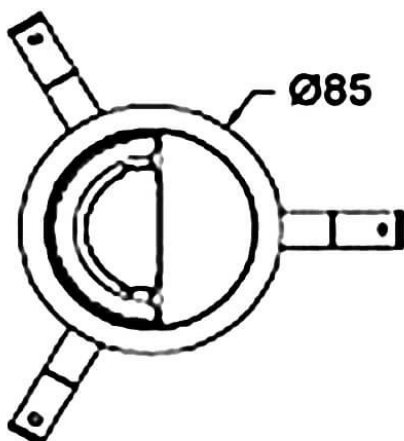

COMBO Accessories

Accessoires Lavov : anneau noir et réflecteur noir combinés

Code article	86.D108.1203.02
Type de produit	Intérieurs
Catégorie	Spots Encastrés
Famille	COMBO
Sous-famille	COMBO Accessories
Pictograms	

Dessin technique

Produit	
Durée de vie	50000 h L80B10
Finition	Garniture noire et réflecteur noir