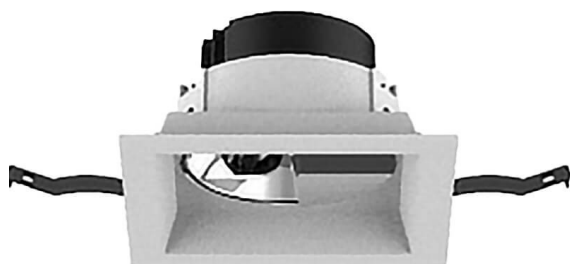

**COMBO Accessories**

Accessoires Lavov COMBO anneau blanc et réflecteur noir

<b>Code article</b>	<b>86.D108.1205.01</b>
<b>Type de produit</b>	<b>Intérieurs</b>
<b>Catégorie</b>	<b>Spots Encastrés</b>
<b>Famille</b>	<b>COMBO</b>
<b>Sous-famille</b>	<b>COMBO Accessories</b>
<b>Pictograms</b>	

**Dessin technique**

<b>Produit</b>	
<b>Durée de vie</b>	<b>50000 h L80B10</b>
<b>Finition</b>	<b>Garniture blanche et réflecteur noir</b>