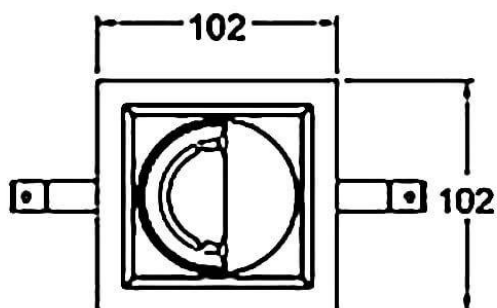

**COMBO Accessories**

Accessoires Lavov COMBO anneau blanc et réflecteur noir

<b>Code article</b>	<b>86.D108.1205.01</b>
<b>Type de produit</b>	<b>Intérieurs</b>
<b>Catégorie</b>	<b>Spots Encastrés</b>
<b>Famille</b>	<b>COMBO</b>
<b>Sous-famille</b>	<b>COMBO Accessories</b>
<b>Pictograms</b>	

**Dessin technique**

<b>Produit</b>	
<b>Durée de vie</b>	<b>50000 h L80B10</b>
<b>Finition</b>	<b>Garniture blanche et réflecteur noir</b>