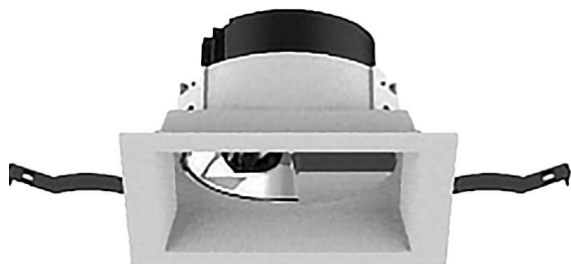

COMBO Accessories

Accessoires Lavov : anneau noir et réflecteur noir combinés

Code article	86.D108.1205.02
Type de produit	Intérieurs
Catégorie	Spots Encastrés
Famille	COMBO
Sous-famille	COMBO Accessories
Pictograms	

Produit	
Durée de vie	50000 h L80B10
Finition	Garniture noire et réflecteur noir

Dessin technique