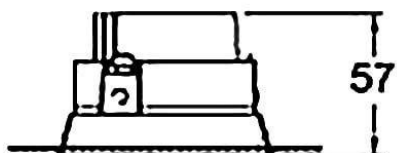

**COMBO Accessories**

Accessoires Lavov COMBO anneau blanc et réflecteur noir

<b>Code article</b>	<b>86.D108.1206.01</b>
<b>Type de produit</b>	<b>Intérieurs</b>
<b>Catégorie</b>	<b>Spots Encastrés</b>
<b>Famille</b>	<b>COMBO</b>
<b>Sous-famille</b>	<b>COMBO Accessories</b>
<b>Pictograms</b>	

**Dessin technique**

**Produit**
**Durée de vie** 50000 h L80B10

**Finition** Garniture blanche et réflecteur noir