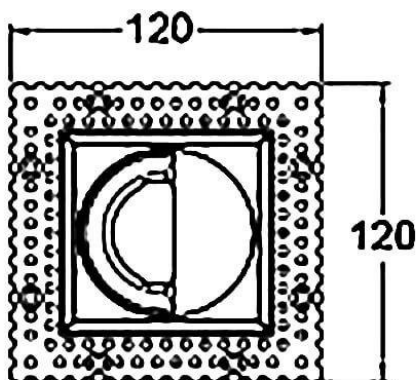

**COMBO Accessories**

Accessoires Lavov COMBO anneau blanc et réflecteur noir

<b>Code article</b>	<b>86.D108.1206.01</b>
<b>Type de produit</b>	<b>Intérieurs</b>
<b>Catégorie</b>	<b>Spots Encastrés</b>
<b>Famille</b>	<b>COMBO</b>
<b>Sous-famille</b>	<b>COMBO Accessories</b>
<b>Pictograms</b>	

**Dessin technique**

**Produit**
**Durée de vie** 50000 h L80B10

**Finition** Garniture blanche et réflecteur noir