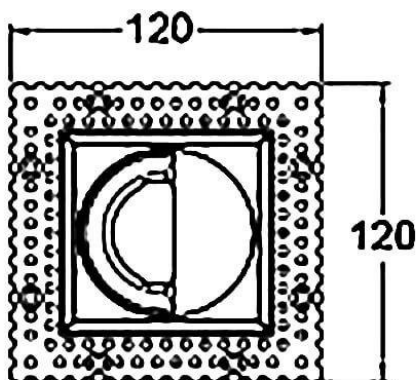

COMBO Accessories

Accessoires Lavov : anneau noir et réflecteur noir combinés

Code article	86.D108.1206.02
Type de produit	Intérieurs
Catégorie	Spots Encastrés
Famille	COMBO
Sous-famille	COMBO Accessories
Pictograms	

Dessin technique

Produit	
Durée de vie	50000 h L80B10
Finition	Garniture noire et réflecteur noir