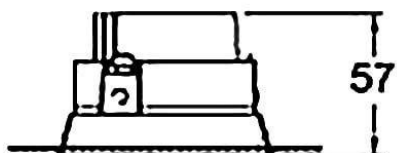

COMBO Accessories

Accessoires Lavov : anneau noir et réflecteur noir combinés

Code article	86.D108.1206.02
Type de produit	Intérieurs
Catégorie	Spots Encastrés
Famille	COMBO
Sous-famille	COMBO Accessories
Pictograms	

Dessin technique

Produit	
Durée de vie	50000 h L80B10
Finition	Garniture noire et réflecteur noir